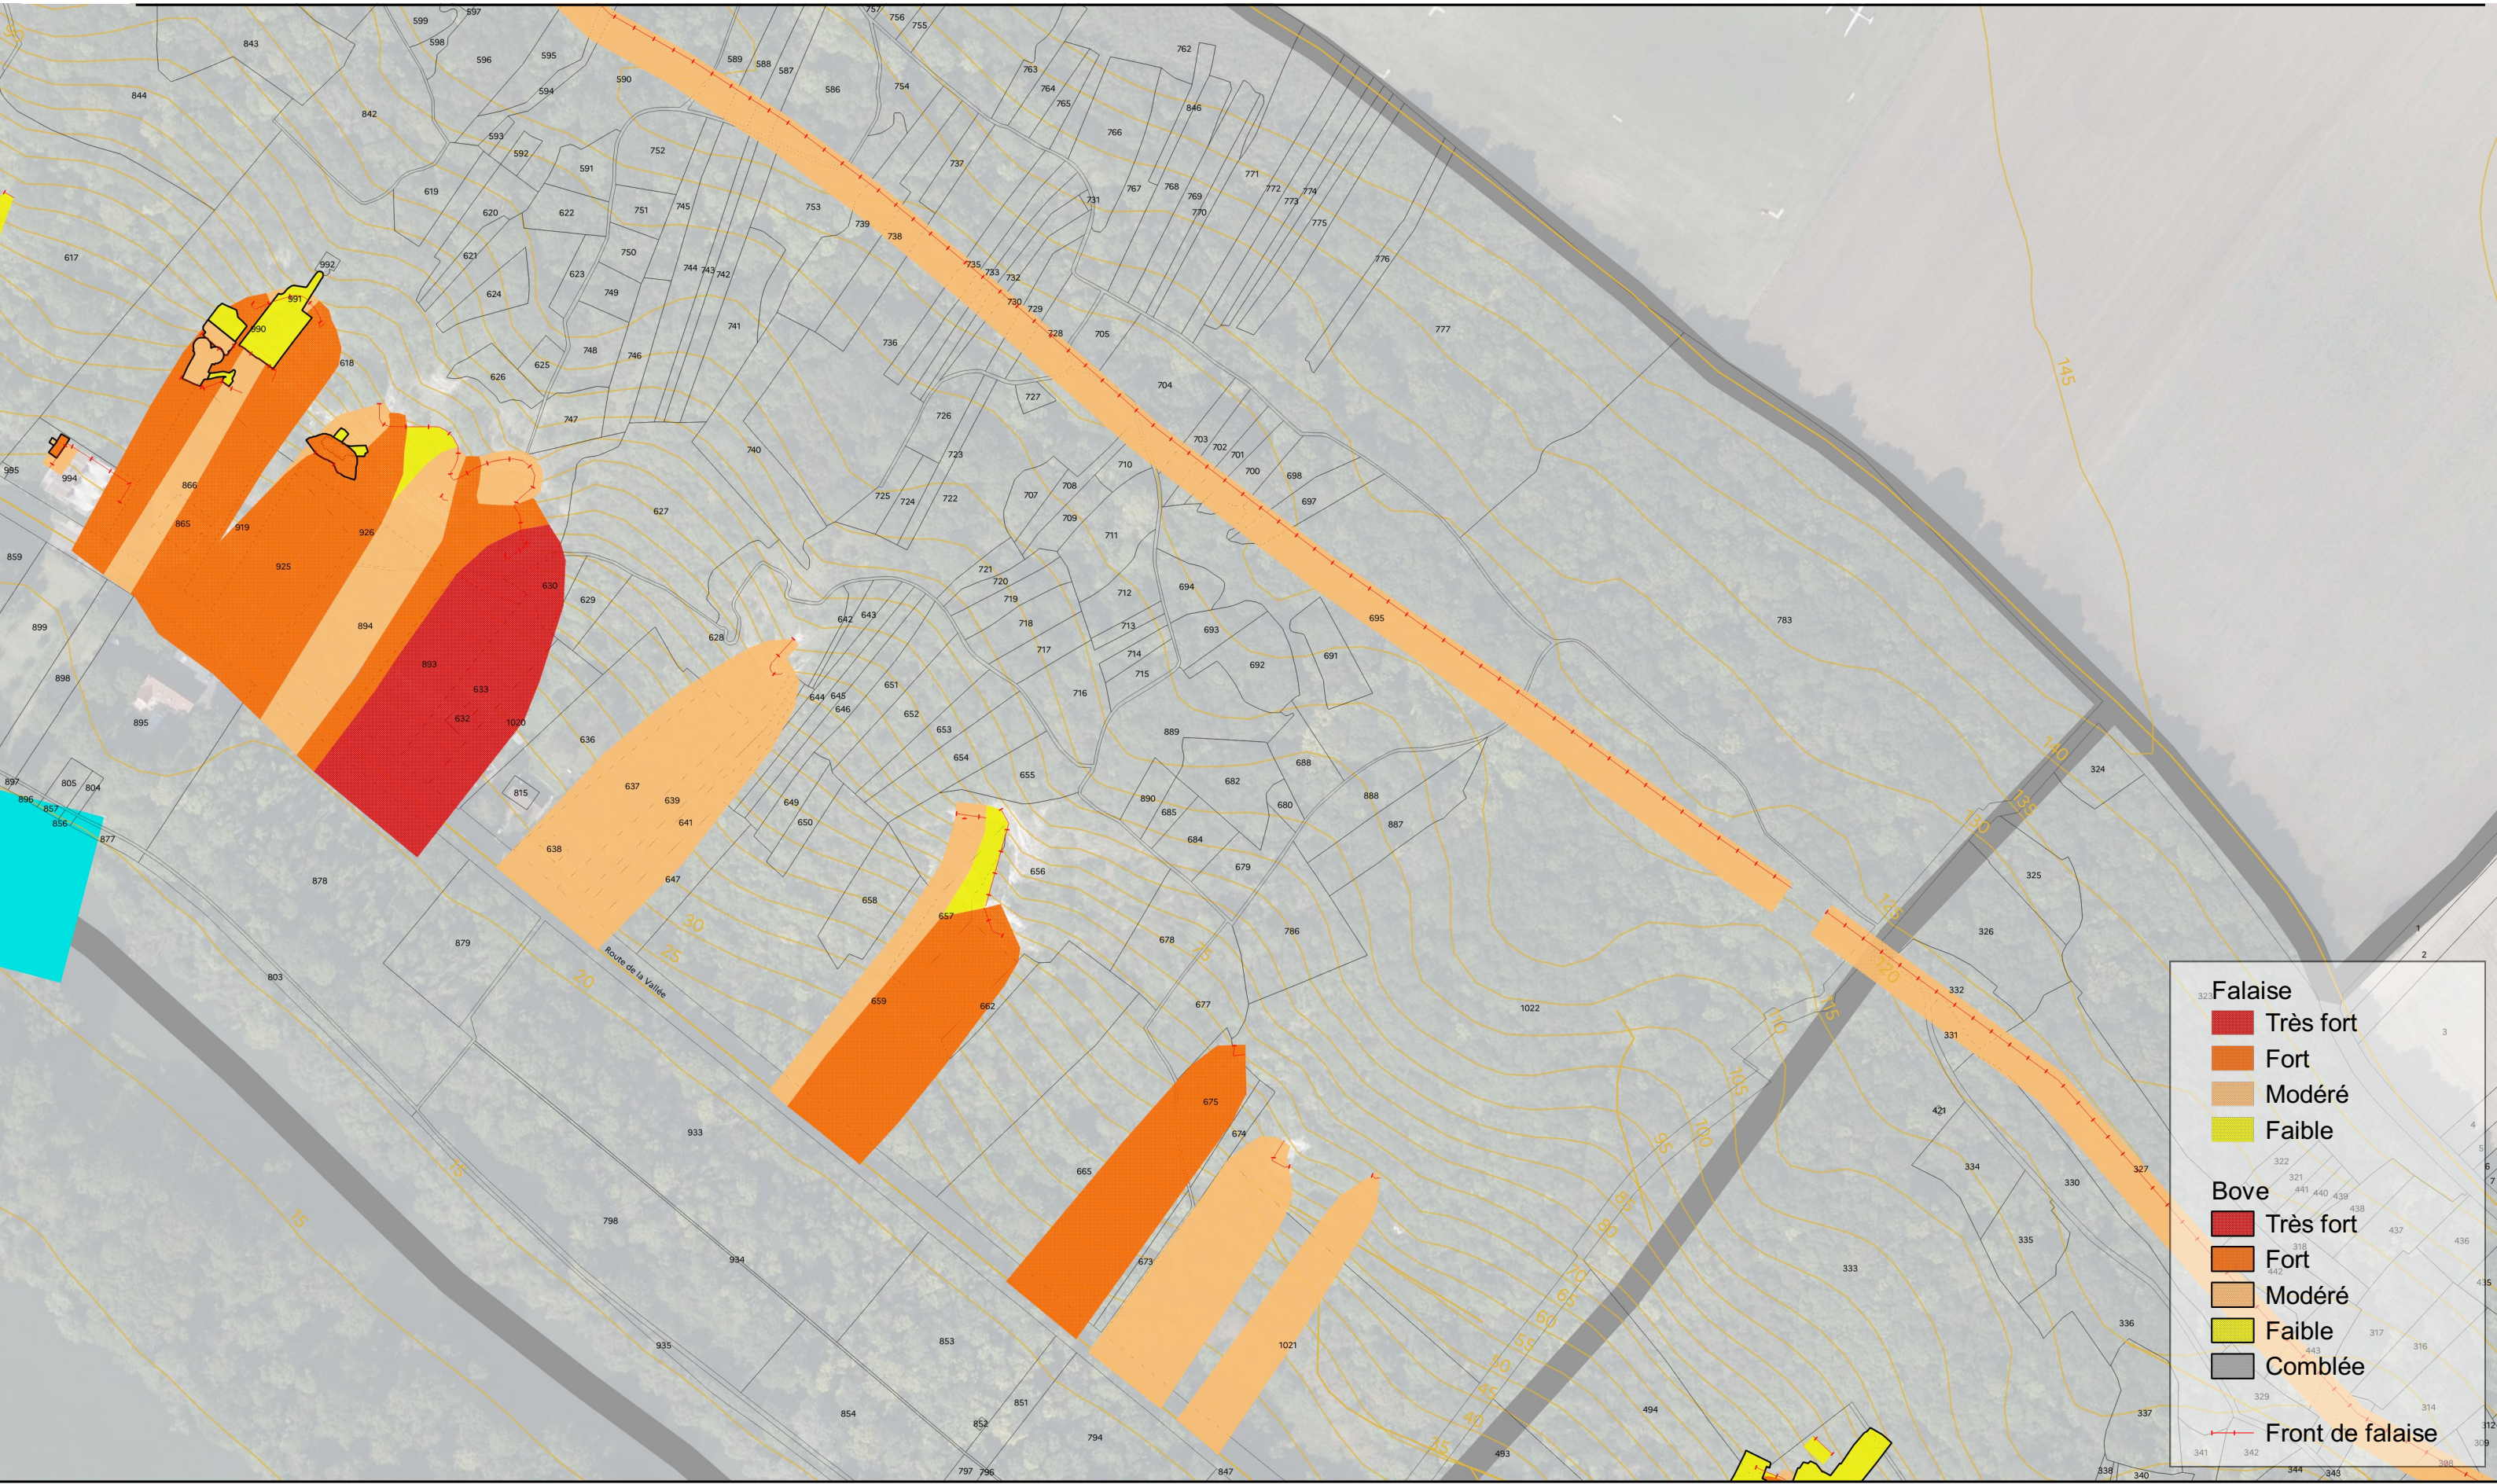

# Commune de Haute-Isle

## Carte des aléas d'instabilité de bove et de falaise - Planche n°6

**Falaise**

- Très fort
- Fort
- Modéré
- Faible

**Bove**

- Très fort
- Fort
- Modéré
- Faible
- Comblée

Front de falaise